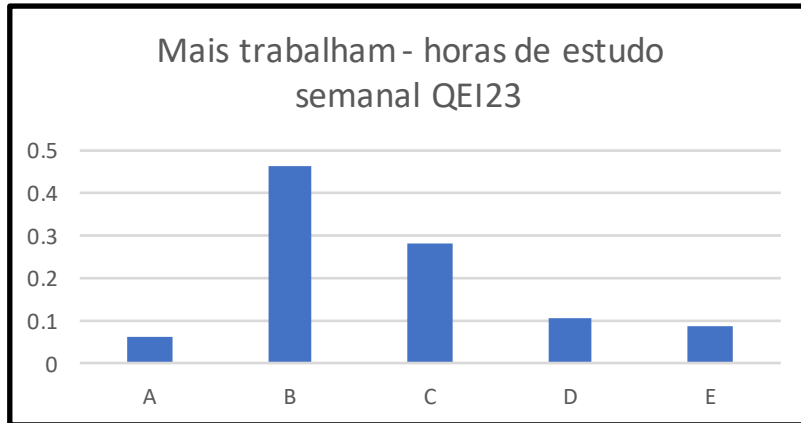

Horas de estudo semanal e percentual de resposta à questão QE123 do questionário do estudante

Nota ENADE do grupo por tipo de resposta ao questionário do estudante QE123 - alguns exemplos por curso