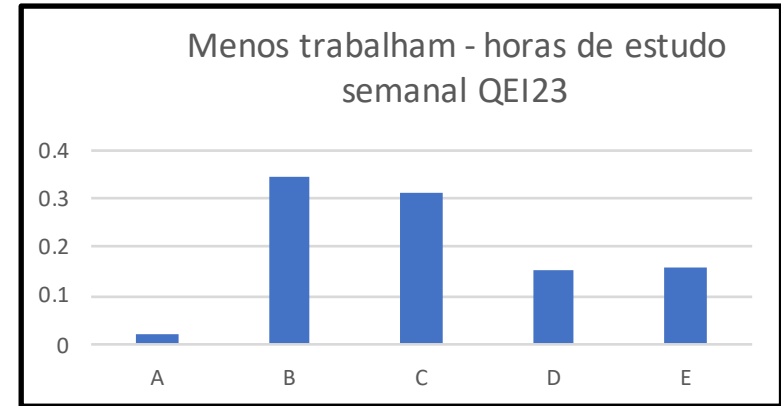

Horas de estudo semanal e percentual de resposta à questão QE123 do questionário do estudante

Nota ENADE do grupo por tipo de resposta ao questionário do estudante QE123 - alguns exemplos por curso